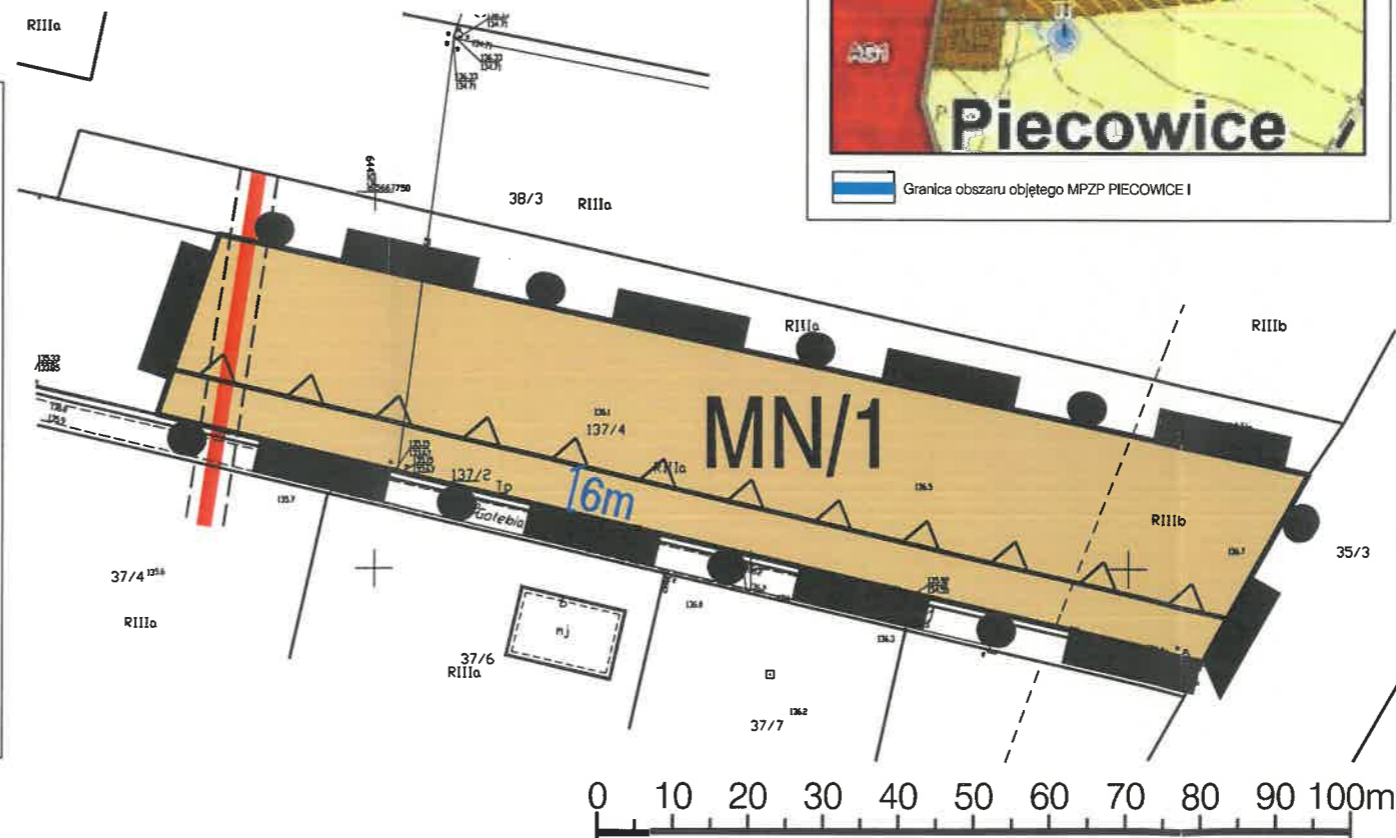

MIEJSCOWY PLAN ZAGOSPODAROWANIA PRZESTRZENNEGO DLA TERENU W OBRĘBIE WSI PIECOWICE - MPZP PIECOWICE I

SKALA 1:1000

LEGENDA:

OZNACZENIA OGÓLNE:

- Granica obszaru objętego MPZP PIECOWICE I

USTALENIA REGULACYJNE

- Linie rozgraniczające tereny o różnym przeznaczeniu lub różnych zasadach zagospodarowania
- Nieprzekraczalna linia zabudowy

PRZEZNACZENIE TERENU:

- MN** Teren zabudowy mieszkaniowej jednorodzinnej

INFRASTRUKTURA TECHNICZNA

- Linia sieci elektroenergetycznej średniego napięcia wraz z pasem technologicznym, w obrębie którego obowiązują ograniczenia w zagospodarowaniu

INSPEKTOR
Daria Krawczyk

Z-ca Kierownika
Wydziału Planowania
Przestrzennego i Gospodarki
Nieruchomościami
Daria Spiswak-Wsolak