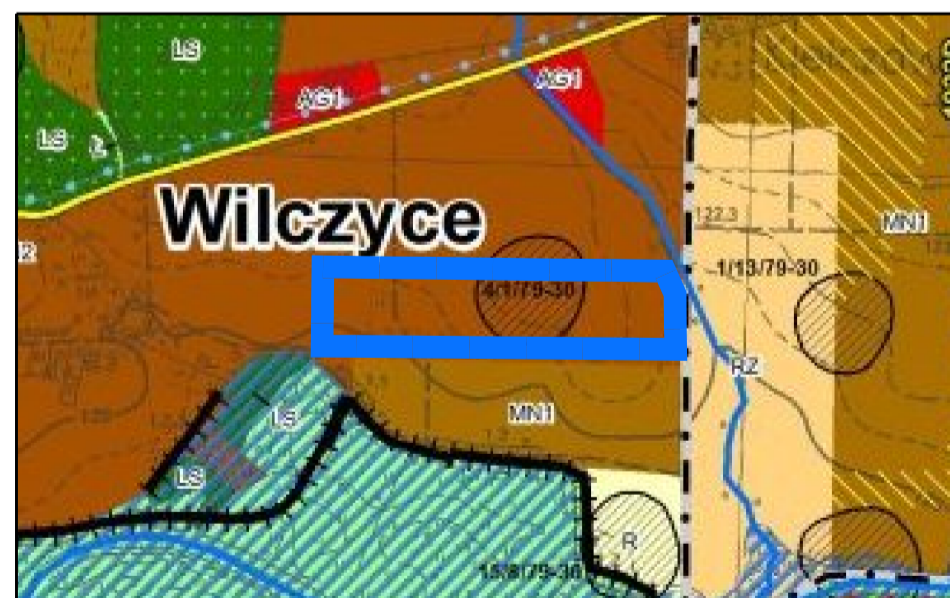

MIEJSCOWY PLAN ZAGOSPODAROWANIA PRZESTRZENNEGO DLA TERENU W OBRĘBIE WSI WILCZYCE, ZWANY DALEJ MPZP WILCZYCE IX

0 10 20 30 40 50 60 70 80 90 100m

SKALA 1:1000

Wyrzys ze Studium uwarunkowań i kierunków zagospodarowania przestrzennego gminy Długoleka

Granica obszaru objętego MPZP WILCZYCE IX

LEGENDA:

OZNACZENIA OGÓLNE:

Granica obszaru objętego MPZP WILCZYCE IX

USTALENIA REGULACYJNE

Linie rozgraniczające tereny o różnym przeznaczeniu lub różnych zasadach zagospodarowania

Nieprzekraczalna linia zabudowy

PRZEZNACZENIE TERENU:

MN Tereny zabudowy mieszkaniowej jednorodzinnej

KPJ Ciągi pieszo - jezdne