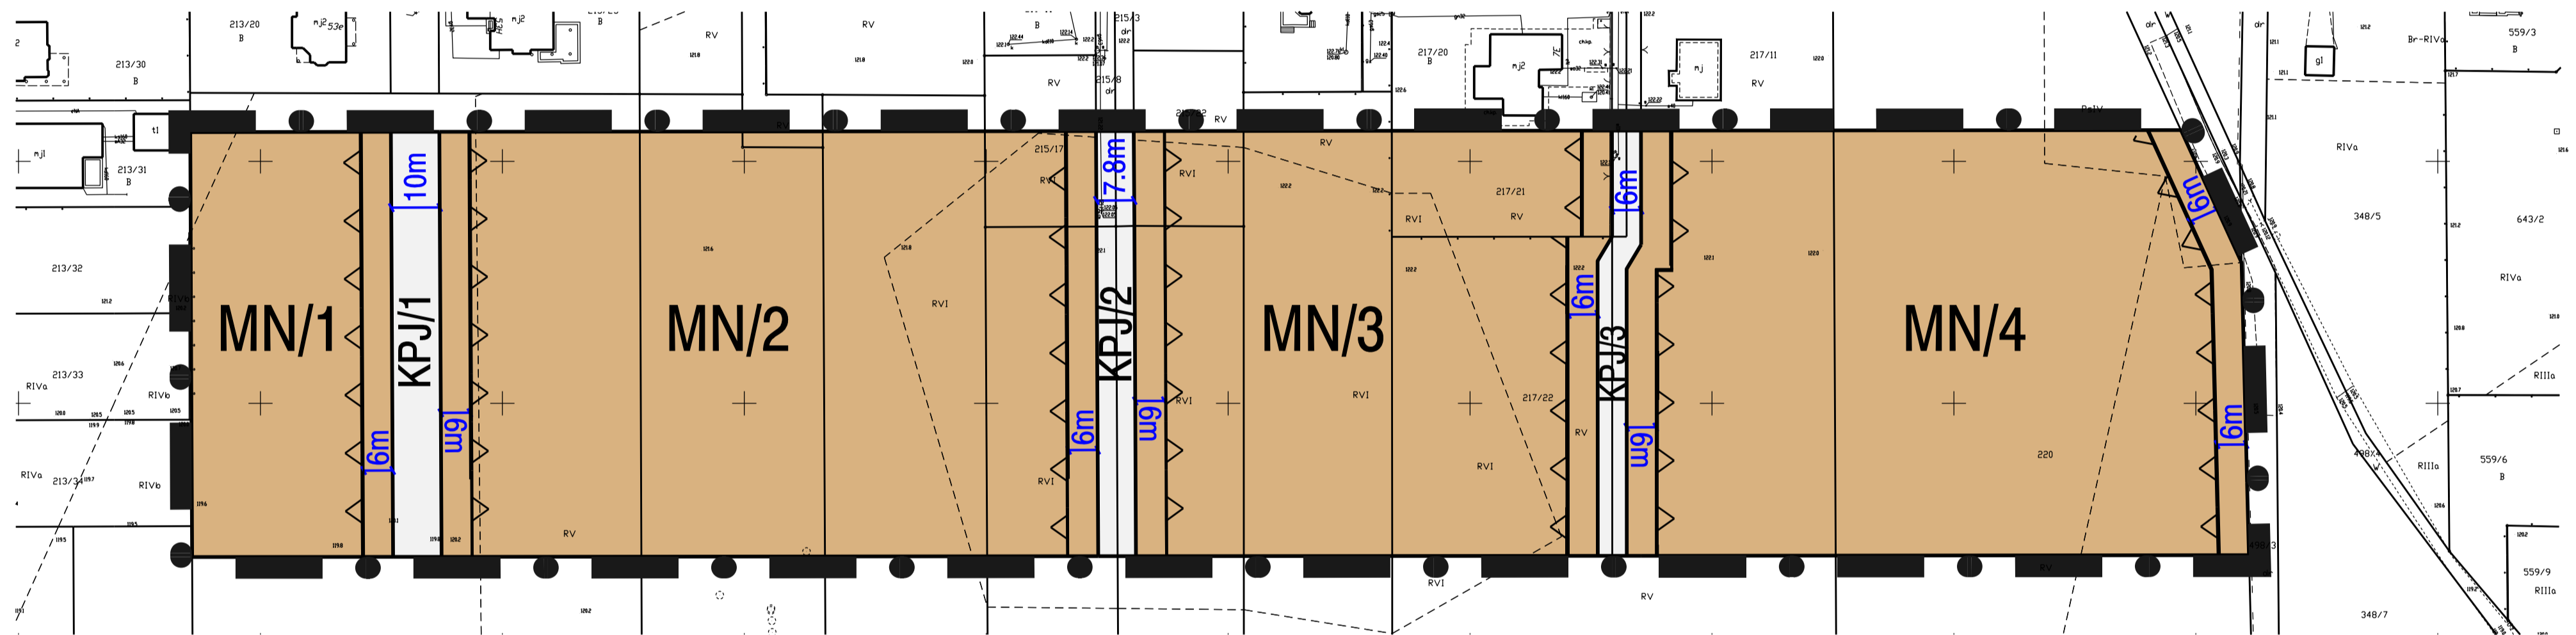

MIEJSCOWY PLAN ZAGOSPODAROWANIA PRZESTRZENNEGO DLA TERENU W OBRĘBIE WSI WILCZYCE, ZWANY DALEJ MPZP WILCZYCE IX

0 10 20 30 40 50 60 70 80 90 100m

SKALA 1:1000

Wyrzys ze Studium uwarunkowań i kierunków zagospodarowania przestrzennego gminy Długoleka

Granica obszaru objętego MPZP WILCZYCE IX

LEGENDA:

OZNACZENIA OGÓLNE:

Granica obszaru objętego MPZP WILCZYCE IX

USTALENIA REGULACYJNE

Linie rozgraniczające tereny o różnym przeznaczeniu lub różnych zasadach zagospodarowania

Nieprzekraczalna linia zabudowy

PRZEZNACZENIE TERENU:

MN Tereny zabudowy mieszkaniowej jednorodzinnej

KPJ Ciągi pieszo - jezdne