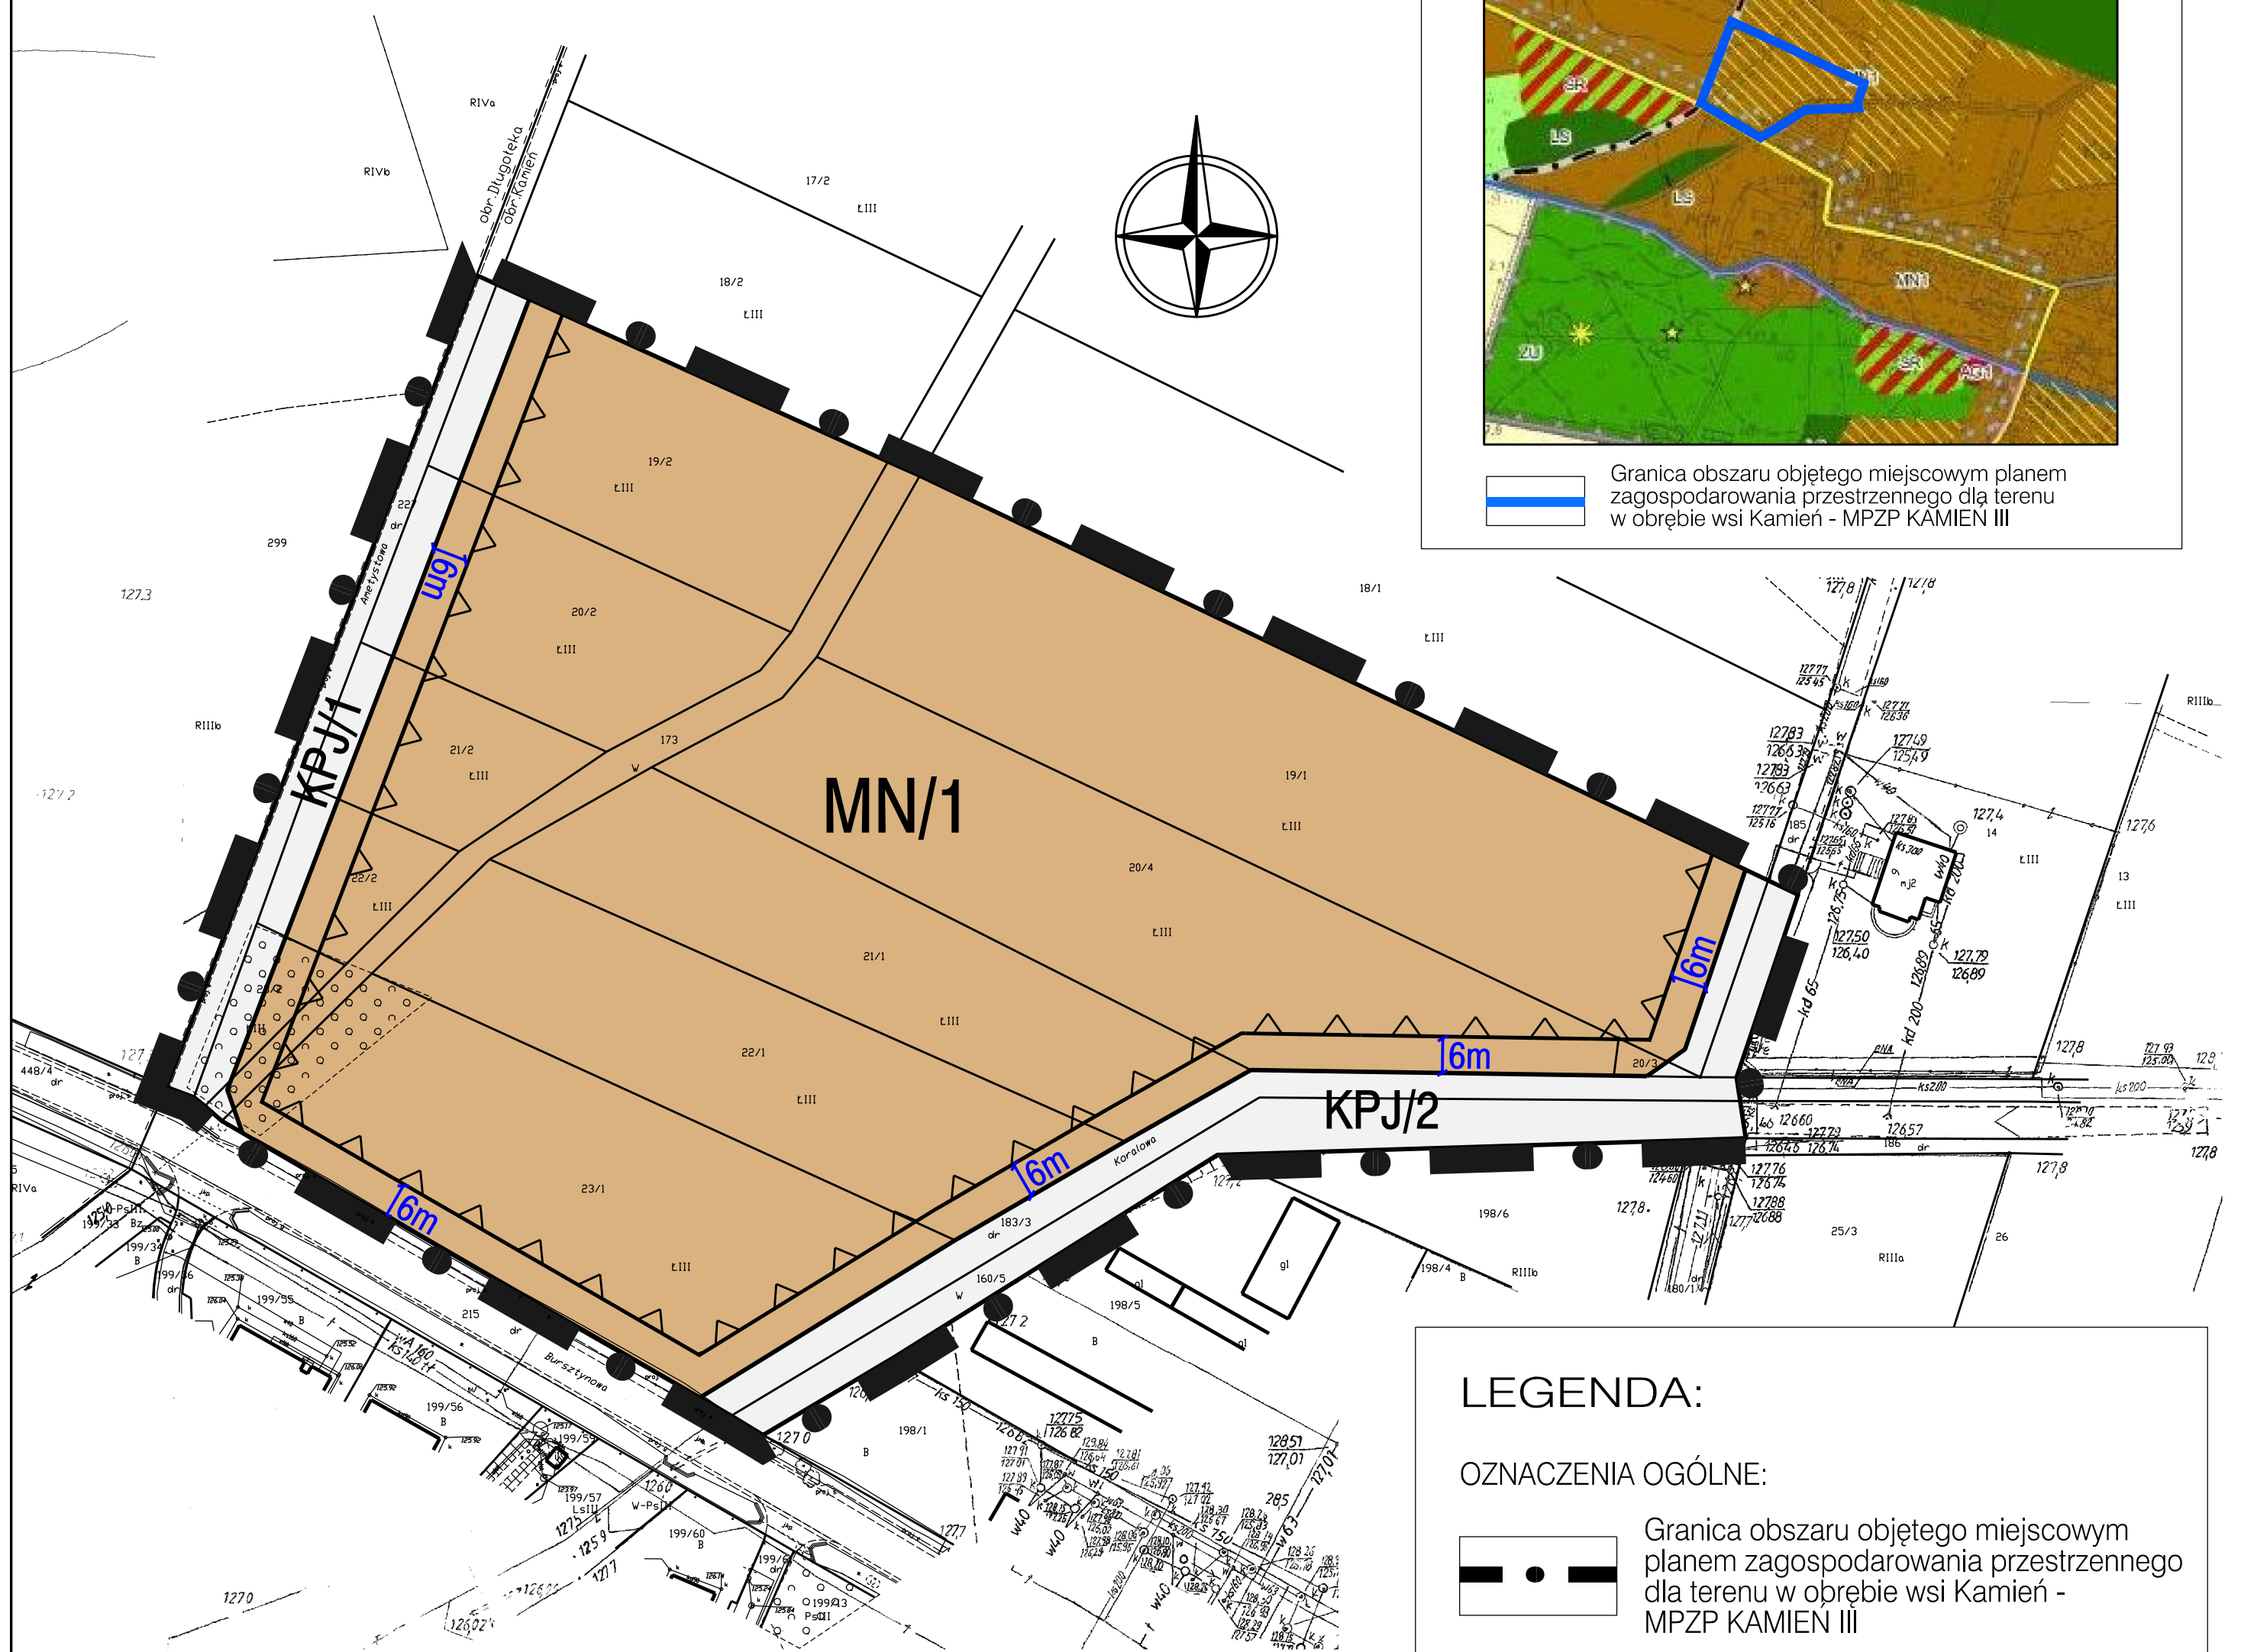

MIEJSCOWY PLAN ZAGOSPODAROWANIA PRZESTRZENNEGO DLA TERENU W OBRĘBIE WSI KAMIEŃ - MPZP KAMIEŃ III

SKALA 1:1000

Wyrys ze Studium uwarunkowań i kierunków
zagospodarowania przestrzennego gminy Długoleka

Granica obszaru objętego miejscowym planem
zagospodarowania przestrzennego dla terenu
w obrębie wsi Kamień - MPZP KAMIEŃ III

LEGENDA:

OZNACZENIA OGÓLNE:

 Granica obszaru objętego miejscowym planem zagospodarowania przestrzennego dla terenu w obrębie wsi Kamień - MPZP KAMIEŃ III

USTALENIA REGULACYJNE

 Linie rozgraniczające tereny o różnym przeznaczeniu lub różnych zasadach zagospodarowania

 Nieprzekraczalna linia zabudowy

PRZEZNACZENIE TERENU:

 MN Teren zabudowy mieszkaniowej jednorodzinnej wolnostojącej

 KPJ Tereny ciągów pieszo - jezdnych