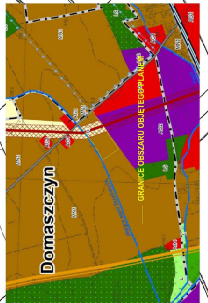

# MIEJSCOWY PLAN ZAGOSPODAROWANIA PRZESTRZENNEGO DLA TERENU W OBRĘBIE WSI DOMASZCZYN - MPZP DOMASZCZYN IV RYSUNEK PLANU

SKALA 1:1 000

Wyrus ze Studium uwarunkowań i kierunków zagospodarowania przestrzennego Gminy

	Granice obszaru objętego miejscowym planem zagospodarowania przestrzennego
	Linie rozgraniczające tereny o różnym przeznaczeniu lub różnych zasadach zagospodarowania
	Terren usług
	Terren drogi dojazdowej lub teren parkingu publicznego
	Terren drogi dojazdowej
	Wymiarowanie linii zabudowy
	Trasa przewidywanej linii elektroenergetycznej 400kV, wraz z granicami pasa technologicznego, na którym obowiązują ograniczenia jego użytkowania i zagospodarowania
	Nieprzekraczalne linie zabudowy

Pas zieleni izolacyjnej  
Miejsce wskazana szerokości drogi

Mapa zasadnicza w postaci wektorowej wydana przez Starostę Powiatu Wrocławskiego  
Licencja TN.430.2894.2022\_0223 P z dn. 15.12.2022r.  
układ wsp.2000(6)