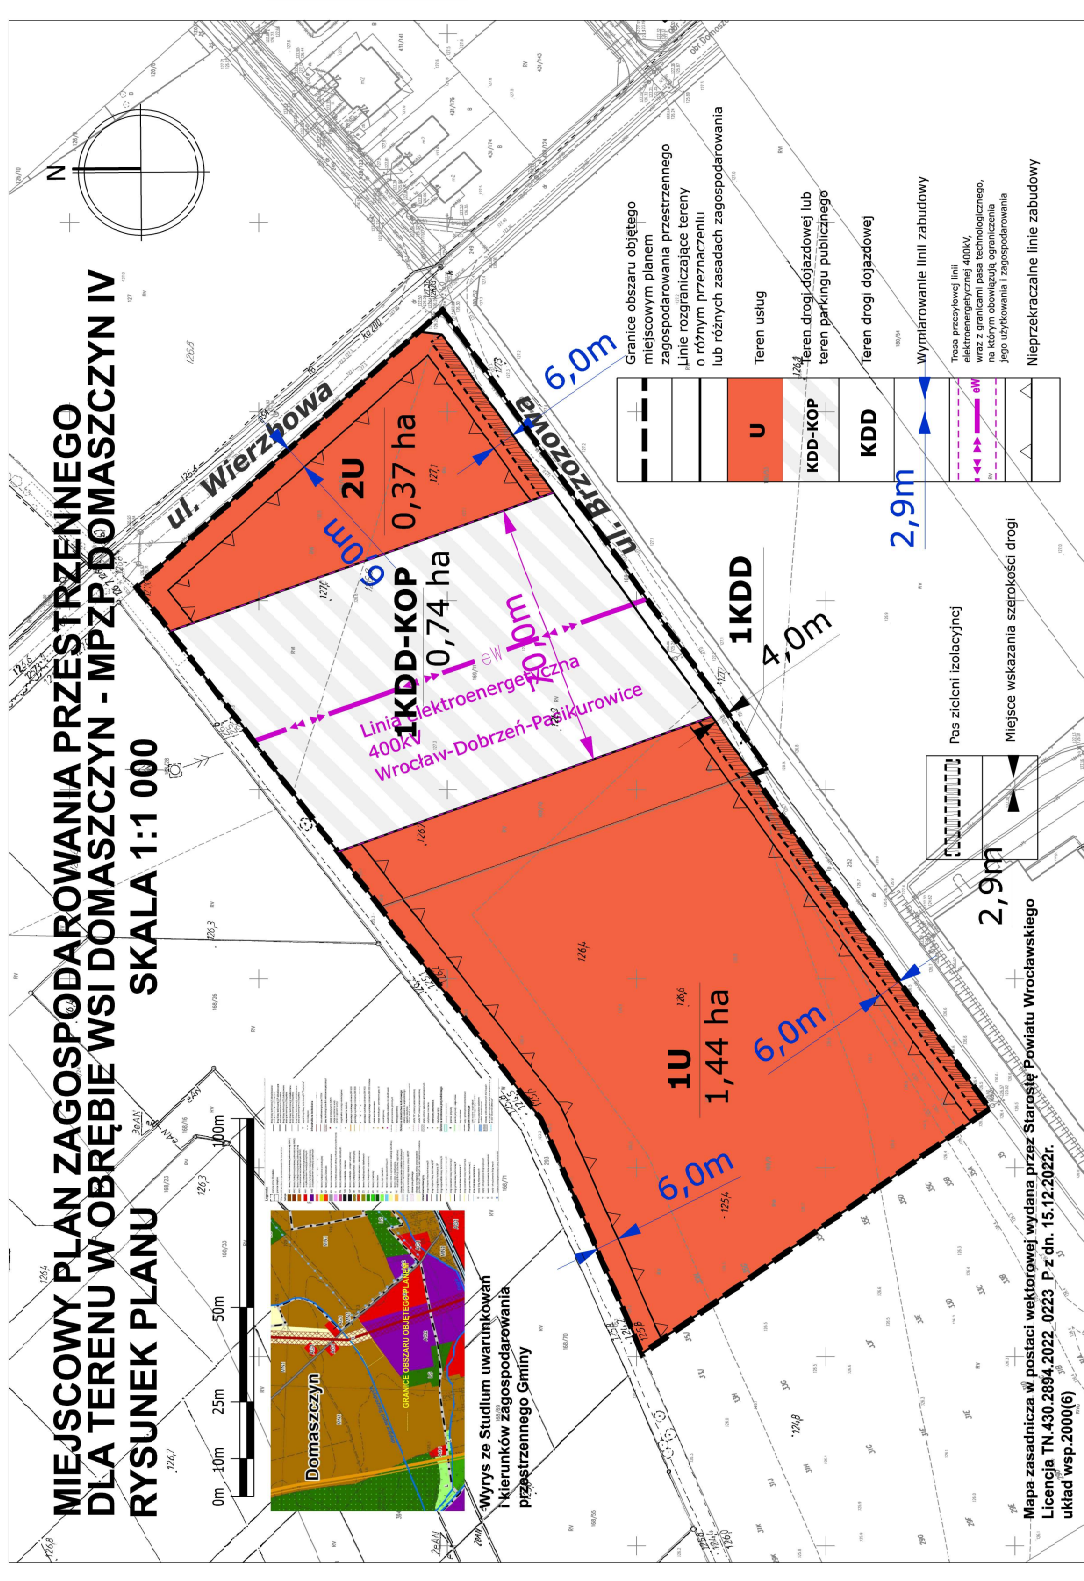

# MIEJSCOWY PLAN ZAGOSPODAROWANIA PRZESTRZENNEGO DLA TERENU W OBRĘBIE WSI DOMASZCZYN - MPZP DOMASZCZYN IV RYSUNEK PLANU

SKALA 1:1 000

Wyrus ze Studium uwarunkowań i kierunków zagospodarowania przestrzennego Gminy

	Granice obszaru objętego miejscowym planem zagospodarowania przestrzennego
	Linie rozgraniczające tereny o różnym przeznaczeniu lub różnych zasadach zagospodarowania
	Terren usług
	Terren drogi dojazdowej lub teren parkingu publicznego
	Terren drogi dojazdowej
	Wymiarowanie linii zabudowy
	Trasa przewidywanej linii elektroenergetycznej 400kV, wraz z granicami pasa technologicznego, na którym obowiązują ograniczenia jego użytkowania i zagospodarowania
	Nieprzekraczalne linie zabudowy

Pas zieleni izolacyjnej  
Miejsce wskazana szerokości drogi

Mapa zasadnicza w postaci wektorowej wydana przez Starostę Powiatu Wrocławskiego  
Licencja TN.430.2894.2022\_0223 P z dn. 15.12.2022r.  
układ wsp.2000(6)